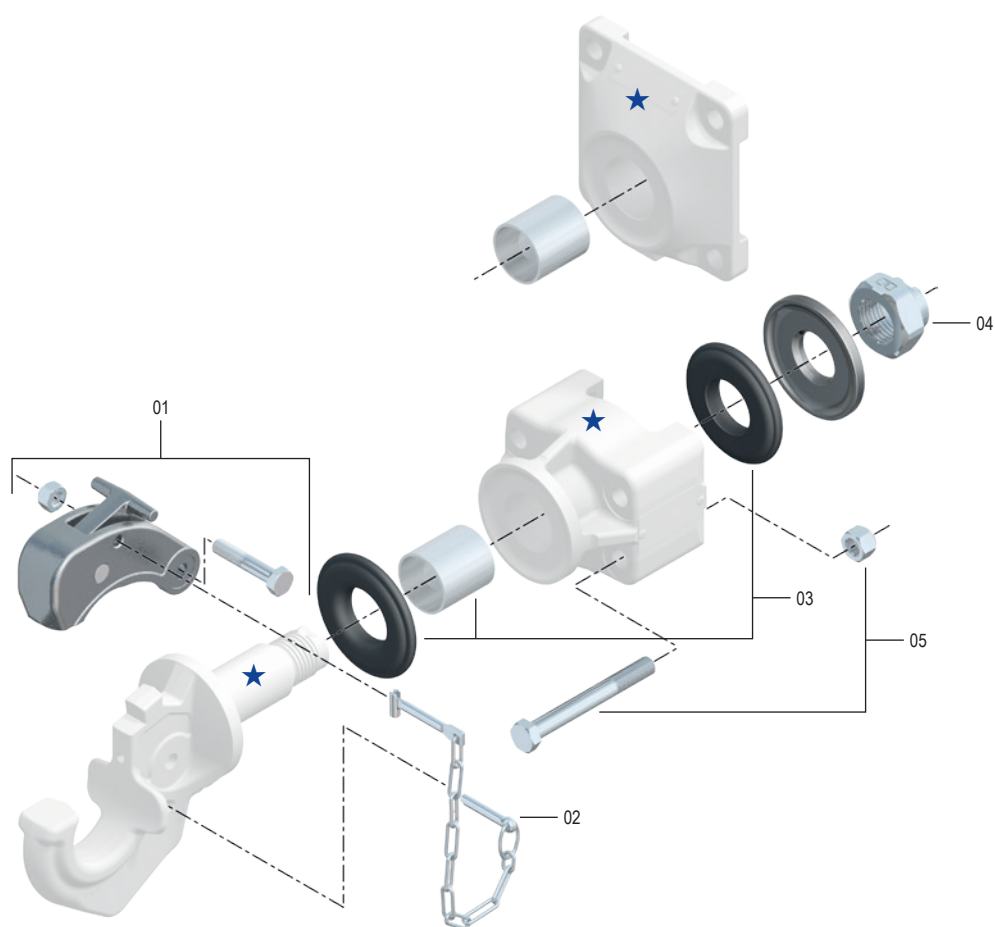

# RO232

**DE** Hakenanhängkupplung, drehbar

**EN** Hook-type towing hitch, rotatable

a = 76 mm  
VG 74059 NATO

RO232A04 / A11

	a (mm)	b (mm)	c (mm)	d (mm)	e (mm)
RO232A04xxx	85	45	112	96	13
RO232A11xxx	83	56	112	96	10,5

## Technische Daten • Technical data

	(mm)	D (kN)	Dc (kN)	S (kg)	V (kN)	C (t)	(kg)	ECE	ROE
RO232A04501	85 x 45	31	31	300	–	3,5	7	no ECE	ROE70879
RO232A04541*	85 x 45	31	31	300	–	3,5	7	no ECE	ROE70879
RO232A11501	83 x 56	31	31	300	–	3,5	7	no ECE	ROE70878
RO232A11541*	83 x 56	31	31	300	–	3,5	7	no ECE	ROE70878

## RO232

## Ersatzteile • Spare parts

★ kein Ersatzteil  
no spare part

Pos.	Beschreibung	Description	verwendbar für • suitable for	ROE	
01	Verschlusseinheit	Locking unit		ROE70862	1
02	Gliederbolzen	Link bolt		ROE65112	1
03	Satz Gummifedern	Set of rubber springs		ROE70872	1
04	Sechskantmutter M30x1,5	Hexagon nut M30x1.5		ROE56124	1
05	Schraubensatz 10.9	Bolt set 10.9	RO232x04xxx	ROE70879	1
05	Schraubensatz 10.9	Bolt set 10.9	RO232x06xxx	ROE70880	1
05	Schraubensatz 10.9	Bolt set 10.9	RO232x11xxx	ROE70878	1