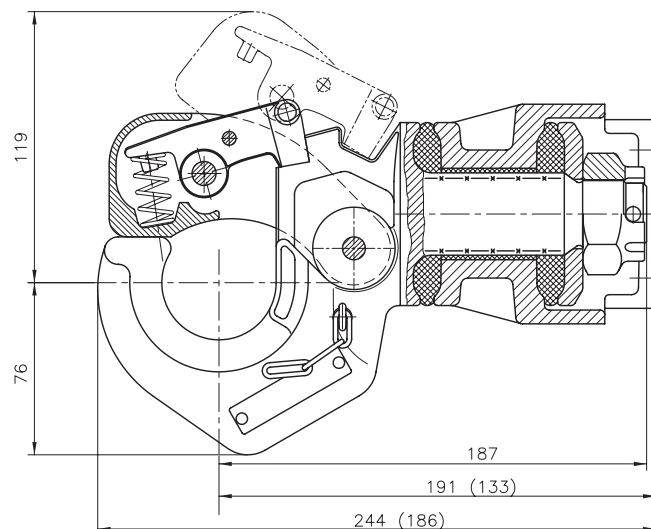

# RO232

**DE** Hakenanhängkupplung, drehbar

**EN** Hook-type towing hitch, rotatable

a = 76 mm  
VG 74059 NATO

RO232A04 / A11

	a (mm)	b (mm)	c (mm)	d (mm)	e (mm)
RO232A04xxx	85	45	112	96	13
RO232A11xxx	83	56	112	96	10,5

## Technische Daten • Technical data

	(mm)	D (kN)	Dc (kN)	S (kg)	V (kN)	C (t)	(kg)	ECE	ROE
RO232A04501	85 x 45	31	31	300	–	3,5	7	no ECE	ROE70879
RO232A04541*	85 x 45	31	31	300	–	3,5	7	no ECE	ROE70879
RO232A11501	83 x 56	31	31	300	–	3,5	7	no ECE	ROE70878
RO232A11541*	83 x 56	31	31	300	–	3,5	7	no ECE	ROE70878

## Ersatzteile • Spare parts

★ kein Ersatzteil  
no spare part

Pos.	Beschreibung	Description	verwendbar für • suitable for	ROE	
01	Verschlusseinheit	Locking unit		ROE70862	1
02	Gliederbolzen	Link bolt		ROE65112	1
03	Satz Gummifedern	Set of rubber springs		ROE70872	1
04	Sechskantmutter M30x1,5	Hexagon nut M30x1.5		ROE56124	1
05	Schraubensatz 10.9	Bolt set 10.9	RO232x04xxx	ROE70879	1
05	Schraubensatz 10.9	Bolt set 10.9	RO232x06xxx	ROE70880	1
05	Schraubensatz 10.9	Bolt set 10.9	RO232x11xxx	ROE70878	1