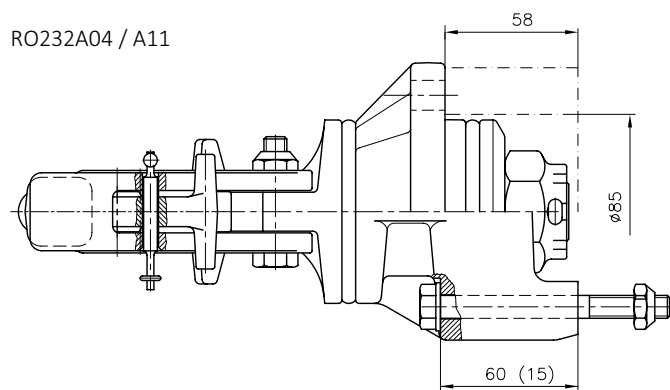

# RO232

**DE** Hakenanhängkupplung, drehbar

**EN** Hook-type towing hitch, rotatable

a = 76 mm  
VG 74059 NATO

RO232A04 / A11

	a (mm)	b (mm)	c (mm)	d (mm)	e (mm)
RO232A04xxx	85	45	112	96	13
RO232A11xxx	83	56	112	96	10,5

## Technische Daten • Technical data

	(mm)	D (kN)	Dc (kN)	S (kg)	V (kN)	C (t)	(kg)	ECE	ROE
RO232A04501	85 x 45	31	31	300	–	3,5	7	no ECE	ROE70879
RO232A04541*	85 x 45	31	31	300	–	3,5	7	no ECE	ROE70879
RO232A11501	83 x 56	31	31	300	–	3,5	7	no ECE	ROE70878
RO232A11541*	83 x 56	31	31	300	–	3,5	7	no ECE	ROE70878