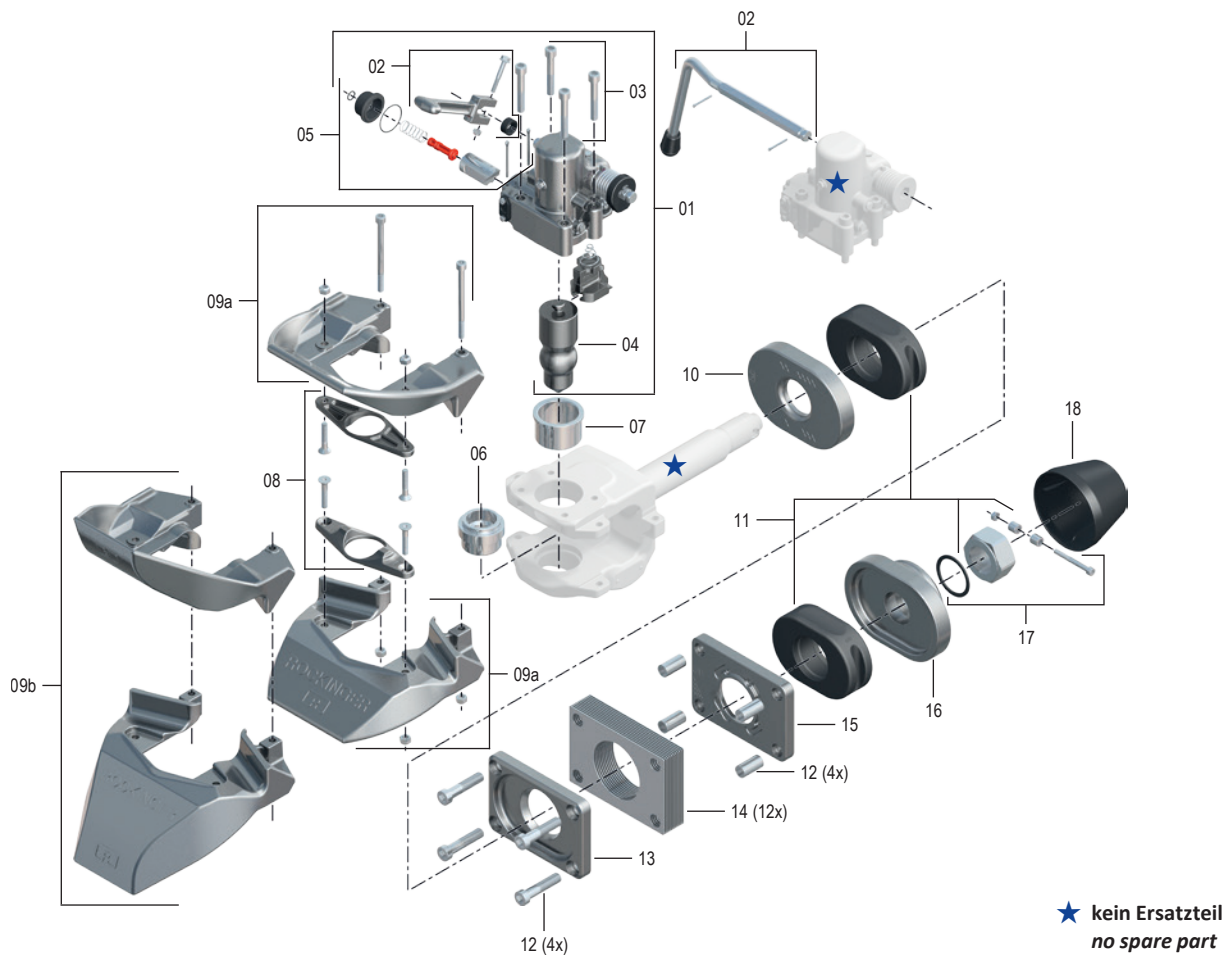

RO576 (Typ RO57flex)

DE Anhängerkupplung für hohe Beanspruchung und den Off-Road-Einsatz

EN Towing hitch for rugged conditions and off road applications

a = 57,5 mm
Schwedische Norm • Swedish standard

	a (mm)	b (mm)	c (mm)	d (mm)	e (mm)	f (mm)	T (mm)
RO576	160	100	200	140	21	94	max. 35

Technische Daten • Technical data

(mm)	D (kN)	Dc (kN)	S (kg)	V (kN)	(kg)	ECE	RI-BC	RC-PC	ROE
RO576C61000	160 x 100	260	–	–	57	E1 55R-01 2535	–	–	inkl. • incl.
RO576D61000	160 x 100	260	–	–	57	E1 55R-01 2535	–	–	inkl. • incl.
RO576C61640	160 x 100	260	–	–	63	E1 55R-01 2535	✓	✓	inkl. • incl.
RO576C61630	160 x 100	260	–	–	63	E1 55R-01 2535	✓	✓	a inkl. • incl.

RO576 (Typ RO57flex)

Ersatzteile • Spare parts

Pos.	Beschreibung	Description	ROE	
01	Automatikeinheit C	Automatic unit C	ROE71192	1
01	Automatikeinheit D	Automatic unit D	ROE71818D	1
02	Handhebel C	Hand lever C	ROE50257	1
02	Handhebel D	Hand lever D	ROE50302	1
03	Schraubensatz	Screw set	ROE30229	1
04	Kupplungsbolzen	Coupling pin	ROE47116	1
05	Sicherung	Safety system	ROE71153	1
06	Untere Buchse	Lower bush	ROE53544	1
07	Obere Buchse	Upper bush	ROE53543	1
08	Auflagering kompl.	Support ring compl.	ROE71154	2
09a	Fangmaulhälfte	Funnel part	ROE71161	2
09b	Fangmaulhälfte lang	Funnel part long	ROE71162	2
10	Federkappe	Spring cap	ROE12615	1
11	Reparatursatz Lagerung	Repair kit bearing	ROE71266	1
12	Schraubensatz	Screw set	ROE30399	1
13	Federkappe B	Spring cap B	ROE43478	1
14	Distanzblech	Distance plate	ROE15690	12
15	Federkappe C	Spring cap C	ROE43479	1
16	Federkappe D	Spring cap D	ROE43480	1
17	Mutter kompl.	Nut compl.	ROE56122	1
18	Abschlusskappe	Cap	ROE25347	1