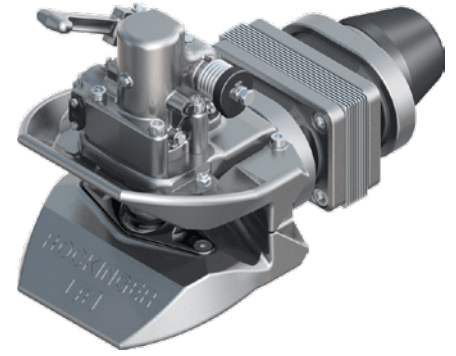

RO576 (Typ RO57flex)

DE Anhängerkupplung für hohe Beanspruchung und den Off-Road-Einsatz

EN Towing hitch for rugged conditions and off road applications

a = 57,5 mm
Schwedische Norm • Swedish standard

	a (mm)	b (mm)	c (mm)	d (mm)	e (mm)	f (mm)	T (mm)
RO576	160	100	200	140	21	94	max. 35

Aufrüstsätze • Upgrade kits

Beschreibung	Description	ROE
RC-MS Mechanische Fernbedienung	RC-MS Mechanical remote control	ROE70962
RC-PC Pneumatische Fernbedienung – öffnen und schließen	RC-PC Pneumatic remote operation – opening and closing	ROE71973
RI-BC Elektrische Fernanzeige, Anzeige in der Kabine	RI-BC In-cab status indicator, display in the cab	ROE70936
LubeTronic AK2	LubeTronic AK2	ROE71624-2

RO576 (Typ RO57flex)

Ersatzteile • Spare parts

Pos.	Beschreibung	Description	ROE	
01	Automatikeinheit C	Automatic unit C	ROE71192	1
01	Automatikeinheit D	Automatic unit D	ROE71818D	1
02	Handhebel C	Hand lever C	ROE50257	1
02	Handhebel D	Hand lever D	ROE50302	1
03	Schraubensatz	Screw set	ROE30229	1
04	Kupplungsbolzen	Coupling pin	ROE47116	1
05	Sicherung	Safety system	ROE71153	1
06	Untere Buchse	Lower bush	ROE53544	1
07	Obere Buchse	Upper bush	ROE53543	1
08	Auflagering kompl.	Support ring compl.	ROE71154	2
09a	Fangmaulhälfte	Funnel part	ROE71161	2
09b	Fangmaulhälfte lang	Funnel part long	ROE71162	2
10	Federkappe	Spring cap	ROE12615	1
11	Reparatursatz Lagerung	Repair kit bearing	ROE71266	1
12	Schraubensatz	Screw set	ROE30399	1
13	Federkappe B	Spring cap B	ROE43478	1
14	Distanzblech	Distance plate	ROE15690	12
15	Federkappe C	Spring cap C	ROE43479	1
16	Federkappe D	Spring cap D	ROE43480	1
17	Mutter kompl.	Nut compl.	ROE56122	1
18	Abschlusskappe	Cap	ROE25347	1