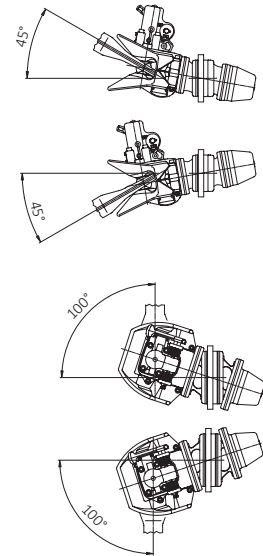

RO576 (Typ RO57flex)

DE Anhängerkupplung für hohe Beanspruchung und den Off-Road-Einsatz

EN Towing hitch for rugged conditions and off road applications

a = 57,5 mm
Schwedische Norm • Swedish standard

	a (mm)	b (mm)	c (mm)	d (mm)	e (mm)	f (mm)	T (mm)
RO576	160	100	200	140	21	94	max. 35

Technische Daten • Technical data

(mm)	D (kN)	Dc (kN)	S (kg)	V (kN)	(kg)	ECE	RI-BC	RC-PC	ROE
RO576C61000	160 x 100	260	–	–	57	E1 55R-01 2535	–	–	inkl. • incl.
RO576D61000	160 x 100	260	–	–	57	E1 55R-01 2535	–	–	inkl. • incl.
RO576C61640	160 x 100	260	–	–	63	E1 55R-01 2535	✓	✓	inkl. • incl.
RO576C61630	160 x 100	260	–	–	63	E1 55R-01 2535	✓	✓	a inkl. • incl.

RO576 (Typ RO57flex)

Ersatzteile • Spare parts

Pos.	Beschreibung	Description	ROE	
01	Automatikeinheit C	Automatic unit C	ROE71192	1
01	Automatikeinheit D	Automatic unit D	ROE71818D	1
02	Handhebel C	Hand lever C	ROE50257	1
02	Handhebel D	Hand lever D	ROE50302	1
03	Schraubensatz	Screw set	ROE30229	1
04	Kupplungsbolzen	Coupling pin	ROE47116	1
05	Sicherung	Safety system	ROE71153	1
06	Untere Buchse	Lower bush	ROE53544	1
07	Obere Buchse	Upper bush	ROE53543	1
08	Auflagering kompl.	Support ring compl.	ROE71154	2
09a	Fangmaulhälfte	Funnel part	ROE71161	2
09b	Fangmaulhälfte lang	Funnel part long	ROE71162	2
10	Federkappe	Spring cap	ROE12615	1
11	Reparatursatz Lagerung	Repair kit bearing	ROE71266	1
12	Schraubensatz	Screw set	ROE30399	1
13	Federkappe B	Spring cap B	ROE43478	1
14	Distanzblech	Distance plate	ROE15690	12
15	Federkappe C	Spring cap C	ROE43479	1
16	Federkappe D	Spring cap D	ROE43480	1
17	Mutter kompl.	Nut compl.	ROE56122	1
18	Abschlusskappe	Cap	ROE25347	1