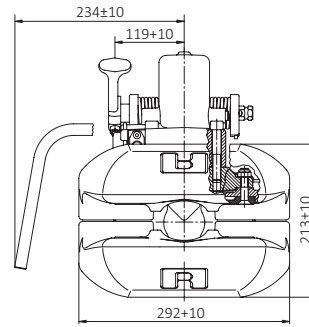

RO576 (Typ RO57flex)

DE Anhängerkupplung für hohe Beanspruchung und den Off-Road-Einsatz

EN Towing hitch for rugged conditions and off road applications

a = 57,5 mm
Schwedische Norm • Swedish standard

	a (mm)	b (mm)	c (mm)	d (mm)	e (mm)	f (mm)	T (mm)
RO576	160	100	200	140	21	94	max. 35

Technische Daten • Technical data

(mm)	D (kN)	Dc (kN)	S (kg)	V (kN)	(kg)	ECE	RI-BC	RC-PC	ROE
RO576C61000	160 x 100	260	–	–	57	E1 55R-01 2535	–	–	inkl. • incl.
RO576D61000	160 x 100	260	–	–	57	E1 55R-01 2535	–	–	inkl. • incl.
RO576C61640	160 x 100	260	–	–	63	E1 55R-01 2535	✓	✓	inkl. • incl.
RO576C61630	160 x 100	260	–	–	63	E1 55R-01 2535	✓	✓	a inkl. • incl.

RO576 (Typ RO57flex)

Ersatzteile • Spare parts

Pos.	Beschreibung	Description	ROE	
01	Automatikeinheit C	Automatic unit C	ROE71192	1
01	Automatikeinheit D	Automatic unit D	ROE71818D	1
02	Handhebel C	Hand lever C	ROE50257	1
02	Handhebel D	Hand lever D	ROE50302	1
03	Schraubensatz	Screw set	ROE30229	1
04	Kupplungsbolzen	Coupling pin	ROE47116	1
05	Sicherung	Safety system	ROE71153	1
06	Untere Buchse	Lower bush	ROE53544	1
07	Obere Buchse	Upper bush	ROE53543	1
08	Auflagering kompl.	Support ring compl.	ROE71154	2
09a	Fangmaulhälfte	Funnel part	ROE71161	2
09b	Fangmaulhälfte lang	Funnel part long	ROE71162	2
10	Federkappe	Spring cap	ROE12615	1
11	Reparatursatz Lagerung	Repair kit bearing	ROE71266	1
12	Schraubensatz	Screw set	ROE30399	1
13	Federkappe B	Spring cap B	ROE43478	1
14	Distanzblech	Distance plate	ROE15690	12
15	Federkappe C	Spring cap C	ROE43479	1
16	Federkappe D	Spring cap D	ROE43480	1
17	Mutter kompl.	Nut compl.	ROE56122	1
18	Abschlusskappe	Cap	ROE25347	1