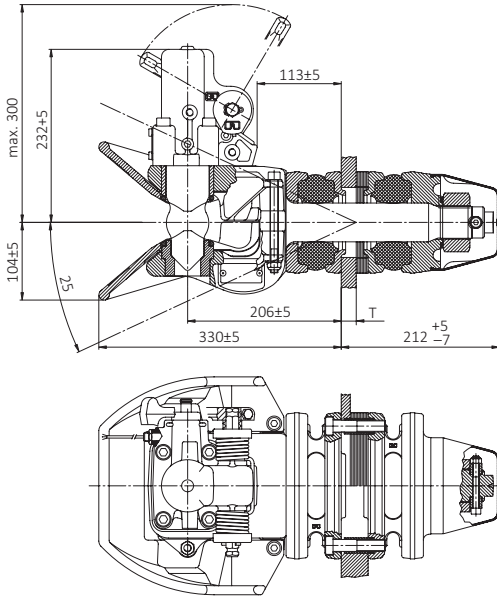

RO576 (Typ RO57flex)

DE Anhängerkupplung für hohe Beanspruchung und den Off-Road-Einsatz

EN Towing hitch for rugged conditions and off road applications

a = 57,5 mm
Schwedische Norm • Swedish standard

	a (mm)	b (mm)	c (mm)	d (mm)	e (mm)	f (mm)	T (mm)
RO576	160	100	200	140	21	94	max. 35

Technische Daten • Technical data

(mm)	D (kN)	Dc (kN)	S (kg)	V (kN)	(kg)	ECE	RI-BC	RC-PC	ROE
RO576C61000	160 x 100	260	–	–	57	E1 55R-01 2535	–	–	inkl. • incl.
RO576D61000	160 x 100	260	–	–	57	E1 55R-01 2535	–	–	inkl. • incl.
RO576C61640	160 x 100	260	–	–	63	E1 55R-01 2535	✓	✓	inkl. • incl.
RO576C61630	160 x 100	260	–	–	63	E1 55R-01 2535	✓	✓	a inkl. • incl.

RO576 (Typ RO57flex)

Ersatzteile • Spare parts

Pos.	Beschreibung	Description	ROE	
01	Automatikeinheit C	Automatic unit C	ROE71192	1
01	Automatikeinheit D	Automatic unit D	ROE71818D	1
02	Handhebel C	Hand lever C	ROE50257	1
02	Handhebel D	Hand lever D	ROE50302	1
03	Schraubensatz	Screw set	ROE30229	1
04	Kupplungsbolzen	Coupling pin	ROE47116	1
05	Sicherung	Safety system	ROE71153	1
06	Untere Buchse	Lower bush	ROE53544	1
07	Obere Buchse	Upper bush	ROE53543	1
08	Auflagering kompl.	Support ring compl.	ROE71154	2
09a	Fangmaulhälfte	Funnel part	ROE71161	2
09b	Fangmaulhälfte lang	Funnel part long	ROE71162	2
10	Federkappe	Spring cap	ROE12615	1
11	Reparatursatz Lagerung	Repair kit bearing	ROE71266	1
12	Schraubensatz	Screw set	ROE30399	1
13	Federkappe B	Spring cap B	ROE43478	1
14	Distanzblech	Distance plate	ROE15690	12
15	Federkappe C	Spring cap C	ROE43479	1
16	Federkappe D	Spring cap D	ROE43480	1
17	Mutter kompl.	Nut compl.	ROE56122	1
18	Abschlusskappe	Cap	ROE25347	1