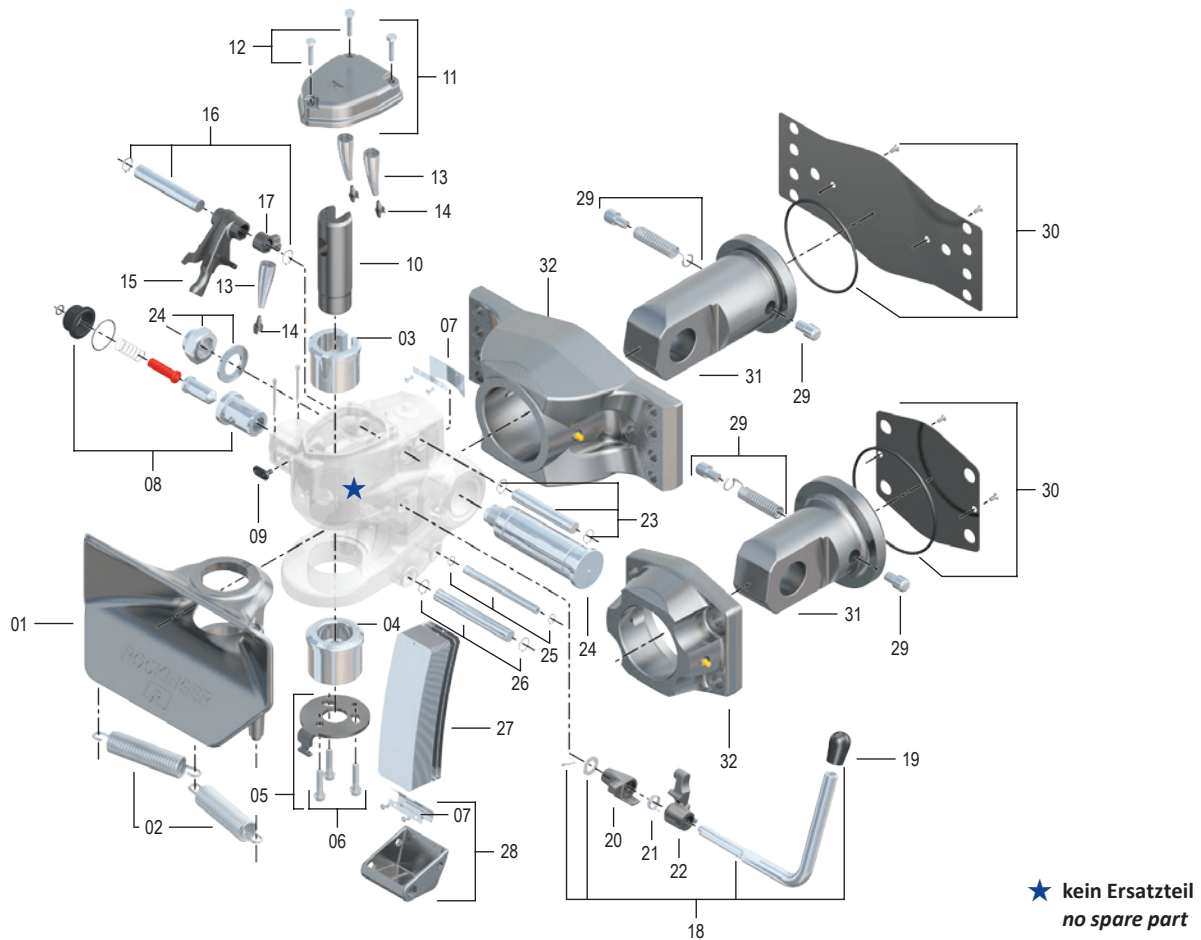

RO567 (Typ RO56E/561E)

DE Ungefederte Schwerlast-Anhängerkupplung mit Vertikalgelenk
EN Heavy duty towing hitch, unsprung with vertical articulation hitch head

a = 50 mm
 nur Schwerlastzugöse •
 only heavy duty towing eye
ROE57005

RO567A80000 (RO56E)

RO567A66000 (RO561E)

Technische Daten • Technical data

	 (mm)	 D (kN)	 S (kg)	 (kg)	 ECE	 ROE
RO567A80000	330 x 110	314	–	80	E1 55R-01 1630	ROE56116-10
RO567A66000	160 x 100	200	–	60	E1 55R-01 1631	ROE71122

RO567 (Typ RO56E/561E)

Ersatzteile • Spare parts

Pos.	Beschreibung	Description	ROE	🛒
01	Fangmaul	Funnel	ROE46020	1
01a	Reparatursatz Fangmaul	Repair kit funnel	ROE71740	1
02	Fangmaulfedern	Funnel spring	ROE55005	2
03	Buchse oben	Bush	ROE53643	1
04	Buchse unten	Bush	ROE53642	1
05	Unterteil	Base plate	ROE59453	1
06	Schraubensatz	Screw set	ROE30441	1
07	Federabdeckung	Buffer cover	ROE25010	2
08	Sicherungsbolzen	Safety bolt	ROE52575	1
09	Abdeckung	Flap	ROE25558	2
10	Kupplungsbolzen	Coupling pin	ROE47139	1
11	Deckel	Cover	ROE45484	1
12	Schraubensatz	Screw set	ROE30019	1
13	Schließfeder	Locking spring	ROE55024	3
14	Schließfedernocken	Locking spring cam	ROE13005	3
15	Aufwerfhebel kpl.	Lifting lever compl.	ROE51228	1
16	Achse zum Aufwerfhebel	Axle to lift up lever	ROE52002	1
17	Halter	Support	ROE65010	1
18	Handhebel aufwärts	Hand lever up	ROE50092	1