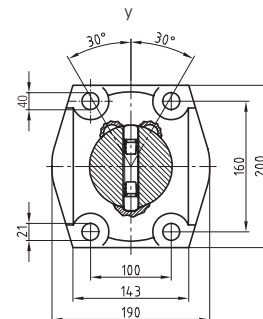

RO567 (Typ RO56E/561E)

DE Ungefederte Schwerlast-Anhängerkupplung mit Vertikalgelenk
EN Heavy duty towing hitch, unsprung with vertical articulation hitch head

a = 50 mm
 nur Schwerlastzugöse •
 only heavy duty towing eye
ROE57005

RO567A80000 (RO56E)

RO567A66000 (RO561E)

Technische Daten • Technical data

	 (mm)	 D (kN)	 S (kg)	 (kg)	 ECE	 ROE
RO567A80000	330 x 110	314	–	80	E1 55R-01 1630	ROE56116-10
RO567A66000	160 x 100	200	–	60	E1 55R-01 1631	ROE71122