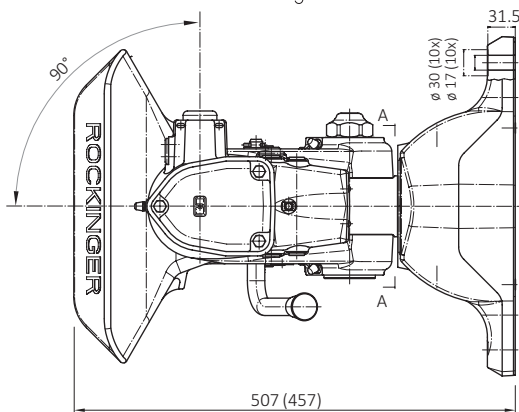

RO567 (Typ RO56E/561E)

DE Ungefederte Schwerlast-Anhängerkupplung mit Vertikalgelenk
EN Heavy duty towing hitch, unsprung with vertical articulation hitch head

a = 50 mm
 nur Schwerlastzugöse •
 only heavy duty towing eye
ROE57005

RO567A80000 (RO56E)

RO567A66000 (RO561E)

Technische Daten • Technical data

	 (mm)	 D (kN)	 S (kg)	 (kg)	 ECE	 ROE
RO567A80000	330 x 110	314	–	80	E1 55R-01 1630	ROE56116-10
RO567A66000	160 x 100	200	–	60	E1 55R-01 1631	ROE71122

Pos.	Beschreibung	Description	ROE	🛒
19	Kugelgriff	Cap	ROE25104	1
20	Rasthebel	Notch lever	ROE51012	1
21	Rastfeder	Notch spring	ROE55025	1
22	Sperrhebel	Locking lever	ROE51013	1
23	Bolzen 18 x 113	Bolt 18 x 113	ROE52011	1
24	Gelenkbolzensatz	Pivot pin	ROE52578	1
25	Bolzen 12 x 138	Bolt 12 x 138	ROE52010	1
26	Bolzen 18 x 139	Bolt 18 x 139	ROE52009	1
27	Blattfeder	Leaf spring	ROE55026	1
28	Federkappe	Spring cap	ROE65066	1
29	Rastennocken	Notch cam	ROE52014	1
30	Halteblech für RO56	Spacer for RO56	ROE54274	1
30	Halteblech für RO561	Spacer for RO561	ROE54276	1
31	Zugelement für RO56	Drawbar element for RO56	ROE42016	1
31	Zugelement für RO561	Drawbar element for RO561	ROE42014	1
32			siehe • see Reparatursatz • Repair kit	–