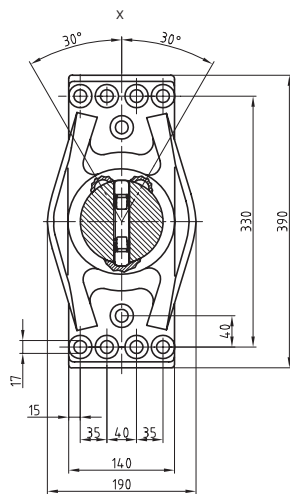

RO567 (Typ RO56E/561E)

DE Ungefederte Schwerlast-Anhängerkupplung mit Vertikalgelenk
EN Heavy duty towing hitch, unsprung with vertical articulation hitch head

a = 50 mm
 nur Schwerlastzugöse •
 only heavy duty towing eye
ROE57005

RO567A80000 (RO56E)

RO567A66000 (RO561E)

Technische Daten • Technical data

	 (mm)	 D (kN)	 S (kg)	 (kg)	 ECE	 ROE
RO567A80000	330 x 110	314	–	80	E1 55R-01 1630	ROE56116-10
RO567A66000	160 x 100	200	–	60	E1 55R-01 1631	ROE71122

Pos.	Beschreibung	Description	ROE	🛒
19	Kugelgriff	Cap	ROE25104	1
20	Rasthebel	Notch lever	ROE51012	1
21	Rastfeder	Notch spring	ROE55025	1
22	Sperrhebel	Locking lever	ROE51013	1
23	Bolzen 18 x 113	Bolt 18 x 113	ROE52011	1
24	Gelenkbolzensatz	Pivot pin	ROE52578	1
25	Bolzen 12 x 138	Bolt 12 x 138	ROE52010	1
26	Bolzen 18 x 139	Bolt 18 x 139	ROE52009	1
27	Blattfeder	Leaf spring	ROE55026	1
28	Federkappe	Spring cap	ROE65066	1
29	Rastennocken	Notch cam	ROE52014	1
30	Halteblech für RO56	Spacer for RO56	ROE54274	1
30	Halteblech für RO561	Spacer for RO561	ROE54276	1
31	Zugelement für RO56	Drawbar element for RO56	ROE42016	1
31	Zugelement für RO561	Drawbar element for RO561	ROE42014	1
32			siehe • see Reparatursatz • Repair kit	–