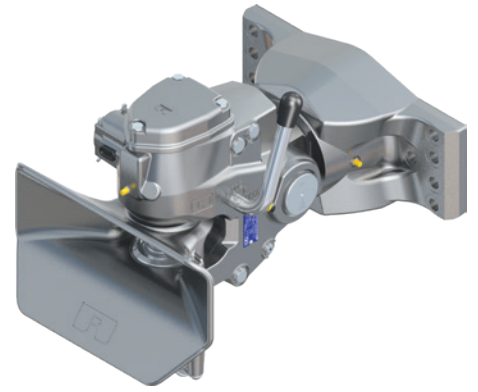

RO567 (Typ RO56E/561E)

DE Ungefederte Schwerlast-Anhängerkupplung mit Vertikalgelenk
EN Heavy duty towing hitch, unsprung with vertical articulation hitch head

a = 50 mm
 nur Schwerlastzugöse •
 only heavy duty towing eye
ROE57005

RO567A80000 (RO56E)

RO567A66000 (RO561E)

Technische Daten • Technical data

	 (mm)	 D (kN)	 S (kg)	 (kg)	 ECE	 ROE
RO567A80000	330 x 110	314	–	80	E1 55R-01 1630	ROE56116-10
RO567A66000	160 x 100	200	–	60	E1 55R-01 1631	ROE71122

Aufrüstsätze • Upgrade kits

Beschreibung	Description	ROE
RI-BC Elektrische Fernanzeige, Anzeige in der Kabine	RI-BC In-cab status indicator, display in the cab	ROE71654
RI-E Elektronische Fernanzeige, Anzeige in der Kabine (2 Sensoren)	RI-E Electronically in-cab status indicator, display in the cab (2-sensor)	ROE71546

RO567 (Typ RO56E/561E)

Ersatzteile • Spare parts

Pos.	Beschreibung	Description	ROE	🛒
01	Fangmaul	Funnel	ROE46020	1
01a	Reparatursatz Fangmaul	Repair kit funnel	ROE71740	1
02	Fangmaulfedern	Funnel spring	ROE55005	2
03	Buchse oben	Bush	ROE53643	1
04	Buchse unten	Bush	ROE53642	1
05	Unterteil	Base plate	ROE59453	1
06	Schraubensatz	Screw set	ROE30441	1
07	Federabdeckung	Buffer cover	ROE25010	2
08	Sicherungsbolzen	Safety bolt	ROE52575	1
09	Abdeckung	Flap	ROE25558	2
10	Kupplungsbolzen	Coupling pin	ROE47139	1
11	Deckel	Cover	ROE45484	1
12	Schraubensatz	Screw set	ROE30019	1
13	Schließfeder	Locking spring	ROE55024	3
14	Schließfedernocken	Locking spring cam	ROE13005	3
15	Aufwerfhebel kpl.	Lifting lever compl.	ROE51228	1
16	Achse zum Aufwerfhebel	Axle to lift up lever	ROE52002	1
17	Halter	Support	ROE65010	1
18	Handhebel aufwärts	Hand lever up	ROE50092	1