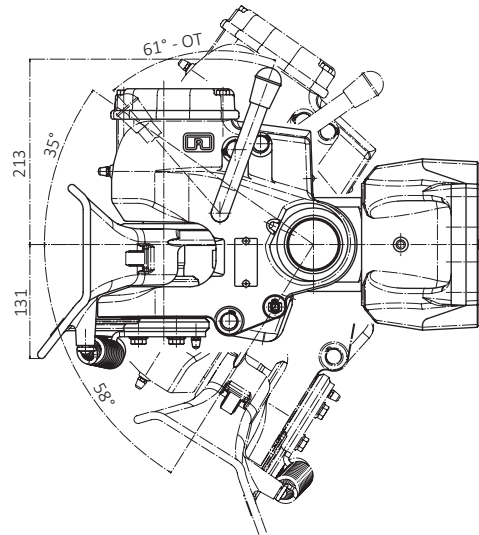

RO567 (Typ RO56E/561E)

DE Ungefederte Schwerlast-Anhängerkupplung mit Vertikalgelenk
EN Heavy duty towing hitch, unsprung with vertical articulation hitch head

a = 50 mm
 nur Schwerlastzugöse •
 only heavy duty towing eye
ROE57005

RO567A80000 (RO56E)

RO567A66000 (RO561E)

Technische Daten • Technical data

	 (mm)	 D (kN)	 S (kg)	 (kg)	 ECE	 ROE
RO567A80000	330 x 110	314	–	80	E1 55R-01 1630	ROE56116-10
RO567A66000	160 x 100	200	–	60	E1 55R-01 1631	ROE71122

Pos.	Beschreibung	Description	ROE	🛒
19	Kugelgriff	Cap	ROE25104	1
20	Rasthebel	Notch lever	ROE51012	1
21	Rastfeder	Notch spring	ROE55025	1
22	Sperrhebel	Locking lever	ROE51013	1
23	Bolzen 18 x 113	Bolt 18 x 113	ROE52011	1
24	Gelenkbolzensatz	Pivot pin	ROE52578	1
25	Bolzen 12 x 138	Bolt 12 x 138	ROE52010	1
26	Bolzen 18 x 139	Bolt 18 x 139	ROE52009	1
27	Blattfeder	Leaf spring	ROE55026	1
28	Federkappe	Spring cap	ROE65066	1
29	Rastennocken	Notch cam	ROE52014	1
30	Halteblech für RO56	Spacer for RO56	ROE54274	1
30	Halteblech für RO561	Spacer for RO561	ROE54276	1
31	Zugelement für RO56	Drawbar element for RO56	ROE42016	1
31	Zugelement für RO561	Drawbar element for RO561	ROE42014	1
32			siehe • see Reparatursatz • Repair kit	–