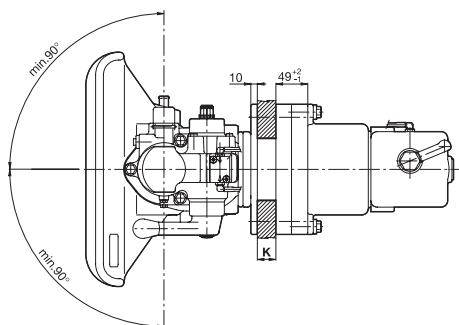

RO530

DE **Komfort-Anhängerkupplung**, spielfrei, gefedert, gedämpft
EN **Comfort towing hitch**, slack-free, with buffers, damped

a = 50 mm
 DIN 74053/ECE R55 Kl. D

	a (mm)	b (mm)	c (mm)	d (mm)	e (mm)	f (mm)	K (mm)	K (mm)
RO530	160	100	200	140	21	94	11-28	max. 28

Technische Daten • Technical data

	(mm)	D (kN)	Dc (kN)	S (kg)	V (kN)	(kg)	ECE	ROE
RO530A60000	160 x 100	190	115	1000	50	50	E1 55R-01 0407	ROE70252
RO530B60000	160 x 100	190	115	1000	50	50	E1 55R-01 0407	ROE70252

Aufrüstsätze • Upgrade kits

Beschreibung	Description	ROE
RC-MS Mechanische Fernbedienung	RC-MS Mechanical remote control	ROE70962
RC-PCC Elektropneumatische Fernbedienung – Kabine	RC-PCC Electropneumatic remote operation – Cabin	ROE70844C
RI-BC Elektrische Fernanzeige, Anzeige in der Kabine	RI-BC In-cab status indicator, display in the cab	ROE70936
LubeTronic AK1	LubeTronic AK1	ROE71624-1