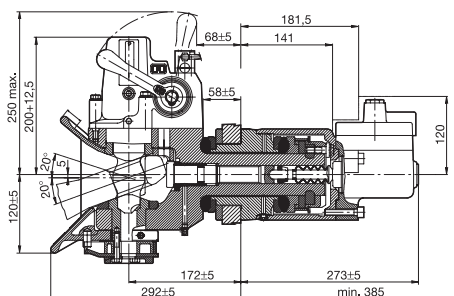

RO530

DE **Komfort-Anhängerkupplung**, spielfrei, gefedert, gedämpft
EN **Comfort towing hitch**, slack-free, with buffers, damped

a = 50 mm
 DIN 74053/ECE R55 Kl. D

	a (mm)	b (mm)	c (mm)	d (mm)	e (mm)	f (mm)	K (mm)	K (mm)
RO530	160	100	200	140	21	94	11-28	max. 28

Technische Daten • Technical data

	(mm)	D (kN)	Dc (kN)	S (kg)	V (kN)	(kg)	ECE	ROE
RO530A60000	160 x 100	190	115	1000	50	50	E1 55R-01 0407	ROE70252
RO530B60000	160 x 100	190	115	1000	50	50	E1 55R-01 0407	ROE70252

Aufrüstsätze • Upgrade kits

Beschreibung	Description	ROE
RC-MS Mechanische Fernbedienung	RC-MS Mechanical remote control	ROE70962
RC-PCC Elektropneumatische Fernbedienung – Kabine	RC-PCC Electropneumatic remote operation – Cabin	ROE70844C
RI-BC Elektrische Fernanzeige, Anzeige in der Kabine	RI-BC In-cab status indicator, display in the cab	ROE70936
LubeTronic AK1	LubeTronic AK1	ROE71624-1