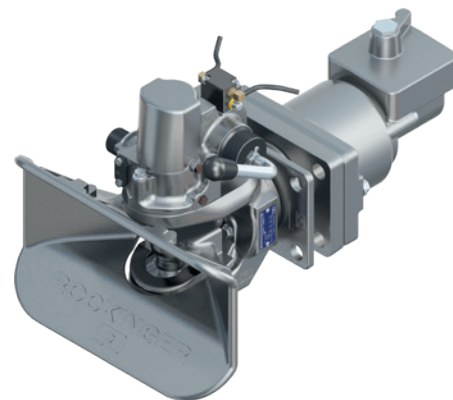

RO530

DE **Komfort-Anhängerkupplung**, spielfrei, gefedert, gedämpft
EN **Comfort towing hitch**, slack-free, with buffers, damped

a = 50 mm
 DIN 74053/ECE R55 Kl. D

	a (mm)	b (mm)	c (mm)	d (mm)	e (mm)	f (mm)	K (mm)	K (mm)
RO530	160	100	200	140	21	94	11-28	max. 28

Technische Daten • Technical data

	(mm)	D (kN)	Dc (kN)	S (kg)	V (kN)	(kg)	ECE	ROE
RO530A60000	160 x 100	190	115	1000	50	50	E1 55R-01 0407	ROE70252
RO530B60000	160 x 100	190	115	1000	50	50	E1 55R-01 0407	ROE70252

Aufrüstsätze • Upgrade kits

Beschreibung	Description	ROE
RC-MS Mechanische Fernbedienung	RC-MS Mechanical remote control	ROE70962
RC-PCC Elektropneumatische Fernbedienung – Kabine	RC-PCC Electropneumatic remote operation – Cabin	ROE70844C
RI-BC Elektrische Fernanzeige, Anzeige in der Kabine	RI-BC In-cab status indicator, display in the cab	ROE70936
LubeTronic AK1	LubeTronic AK1	ROE71624-1