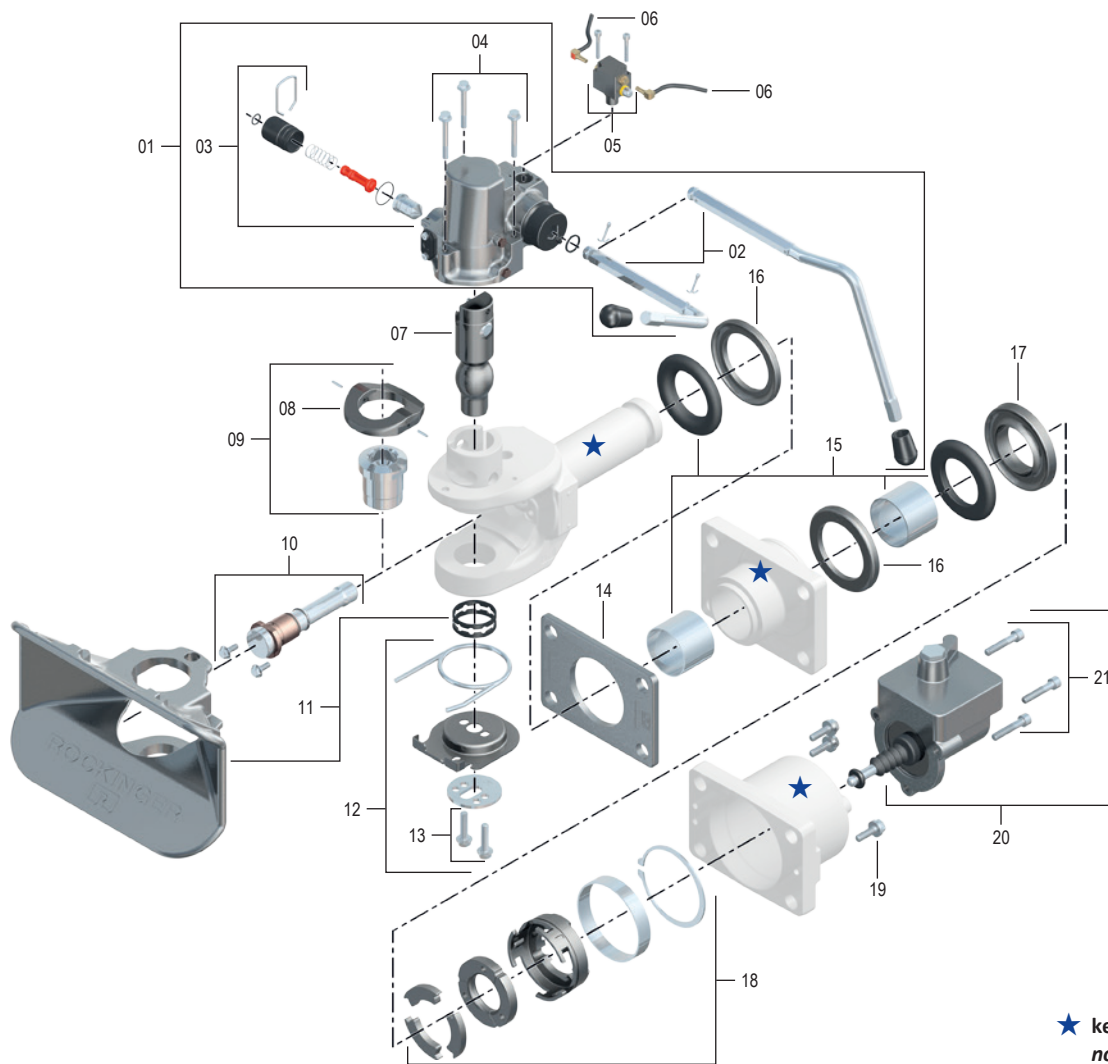

Technische Daten • Technical data

	(mm)	D (kN)	Dc (kN)	S (kg)	V (kN)	(kg)	ECE	ROE
RO530A60000	160 x 100	190	115	1000	50	50	E1 55R-01 0407	ROE70252
RO530B60000	160 x 100	190	115	1000	50	50	E1 55R-01 0407	ROE70252

Aufrüstsätze • Upgrade kits

Beschreibung	Description	ROE
RC-MS Mechanische Fernbedienung	RC-MS Mechanical remote control	ROE70962
RC-PCC Elektropneumatische Fernbedienung – Kabine	RC-PCC Electropneumatic remote operation – Cabin	ROE70844C
RI-BC Elektrische Fernanzeige, Anzeige in der Kabine	RI-BC In-cab status indicator, display in the cab	ROE70936
LubeTronic AK1	LubeTronic AK1	ROE71624-1

RO530

Ersatzteile • Spare parts

Pos.	Beschreibung	Description	ROE	🛒
01	Automatikeinheit A	Automatic unit A	ROE71869A	1
01	Automatikeinheit B	Automatic unit B	ROE71869B	1
02	Handhebel A	Handlever A	ROE50294	1
02	Handhebel B	Handlever B	ROE50296	1
03	Sicherung	Safety pin	ROE71747	1
04	Schraubensatz Automatikeinheit	Bolt set automatic unit	ROE30269	1
05	Pneumatikanschlusssatz	Pneumatic connection kit	ROE71610	1
06	Luftventil	Pneumatic valve	ROE71380	1
07	Kupplungsbolzen	Coupling pin	ROE47081	1
08	Auflagering	Support ring	ROE70850	1
09	untere Buchse mit Auflagering	Lower bush with support ring	ROE53683	1
10	Druckstange	Pressure bar	ROE70948	1
11	Fangmaul	Funnel	ROE46111	1
12	Fangmaulrückstellung	Funnel resetting	ROE71331	1
13	Schraubensatz Unterteil	Bolt set base plate	ROE30486	1
14	Stützplatte	Support plate	ROE59169	1
15	Reparatursatz Lagerung	Repair kit bearing	ROE25475	1
16	Satz Federkappen	Spring cap set	ROE44159	2
17	Druckscheibe	Thrust washer	ROE45133	1
18	Befestigungssatz	Fastening kit	ROE59277	1
19	Schraubensatz	Bolt set	ROE30365	1
20	Hydraulikeinheit	Hydraulic unit	ROE70939	1
21	Schraubensatz Hydraulikeinheit	Bolt set hydraulic unit	ROE30364	1