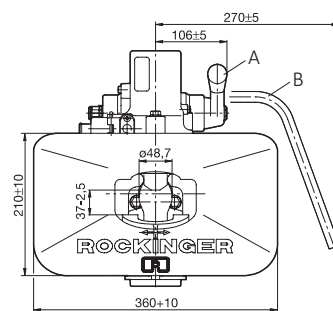

RO530

DE **Komfort-Anhängerkupplung**, spielfrei, gefedert, gedämpft
EN **Comfort towing hitch**, slack-free, with buffers, damped

a = 50 mm
 DIN 74053/ECE R55 Kl. D

	a (mm)	b (mm)	c (mm)	d (mm)	e (mm)	f (mm)	K (mm)	K (mm)
RO530	160	100	200	140	21	94	11-28	max. 28

Technische Daten • Technical data

	(mm)	D (kN)	Dc (kN)	S (kg)	V (kN)	(kg)	ECE	ROE
RO530A60000	160 x 100	190	115	1000	50	50	E1 55R-01 0407	ROE70252
RO530B60000	160 x 100	190	115	1000	50	50	E1 55R-01 0407	ROE70252

Aufrüstsätze • Upgrade kits

Beschreibung	Description	ROE
RC-MS Mechanische Fernbedienung	RC-MS Mechanical remote control	ROE70962
RC-PCC Elektropneumatische Fernbedienung – Kabine	RC-PCC Electropneumatic remote operation – Cabin	ROE70844C
RI-BC Elektrische Fernanzeige, Anzeige in der Kabine	RI-BC In-cab status indicator, display in the cab	ROE70936
LubeTronic AK1	LubeTronic AK1	ROE71624-1