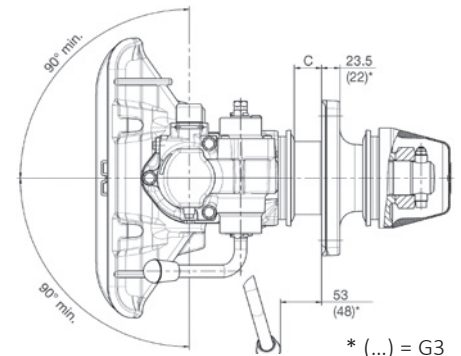

RO500 (Typ RO500)

DE Standard-Anhängerkupplung, bolzengelöst

EN Standard towing hitch, bolt-released

a = 50 mm
DIN 74053/ECE R55 Kl. D

* (...) = G3

	a (mm)	b (mm)	c (mm)	d (mm)	e (mm)	f (mm)	T (mm)	T (mm)	C (mm)
RO500x31	120	55	155	90	15	74	11-32	max. 32	22
RO500x41	140	80	180	120	17	84	11-35	max. 35	23,5
RO500x50	160	100	200	140	21	94	11-35	max. 35	23,5

Technische Daten • Technical data

	(mm)	D (kN)	Dc (kN)	S (kg)	V (kN)	(kg)	ECE	ROE
RO500A31004	120 x 55	70	70	500/700	26,4/24	32	E1 55R-01 0355	ROE70970
RO500B31004	120 x 55	70	70	500/700	26,4/24	32	E1 55R-01 0355	ROE70970
RO500A41004	140 x 80	100	91,5	1000	31,2	37	E1 55R-01 0354	ROE70952
RO500A50004	160 x 100	130	90	1000	35	38	E1 55R-01 1784	ROE70509

Aufrüstsätze • Upgrade kits

Beschreibung	Description	ROE
RC-MS Mechanische Fernbedienung	RC-MS Mechanical remote control	ROE70962
RC-PCC Elektropneumatische Fernbedienung – Kabine	RC-PCC Electropneumatic remote operation – Cabin	ROE70844C
RI-BC Elektrische Fernanzeige, Anzeige in der Kabine	RI-BC In-cab status indicator, display in the cab	ROE70936
LubeTronic AK1	LubeTronic AK1	ROE71624-1