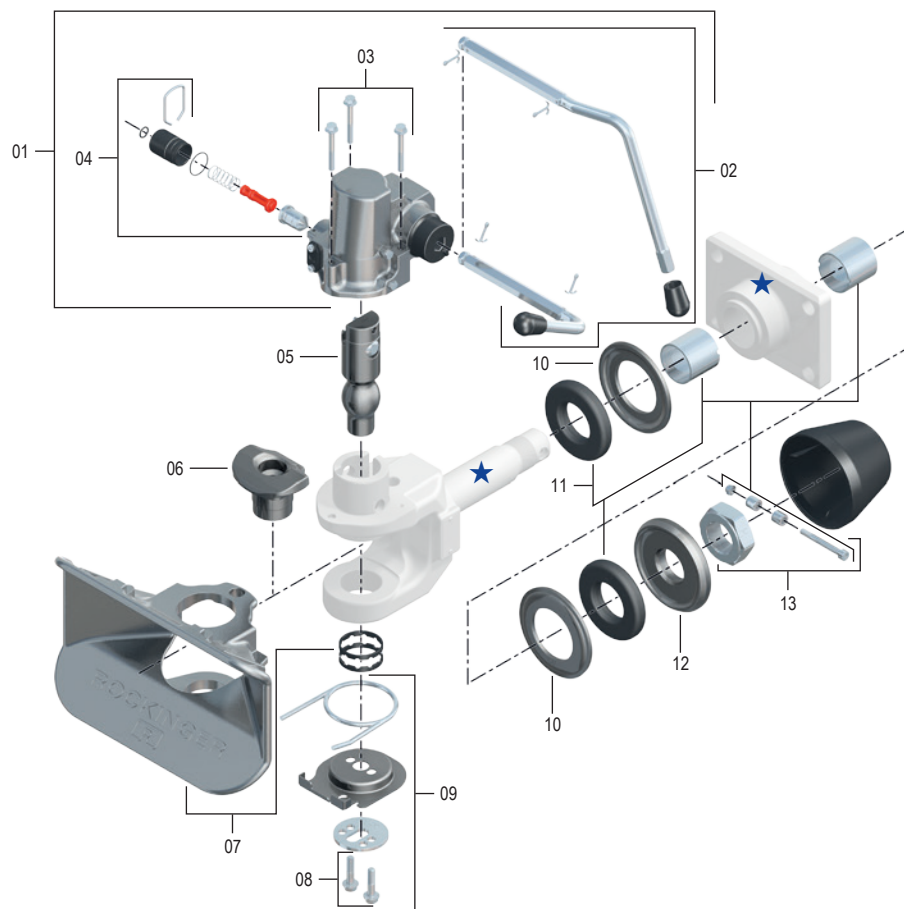

RO500 (Typ RO500)

Ersatzteile • Spare parts

★ kein Ersatzteil
no spare part

Pos.	Beschreibung	Description	verwendbar für • suitable for	ROE	
01	Automatikeinheit A	Automatic unit A		ROE71858A	1
01	Automatikeinheit B	Automatic unit B		ROE71858B	1
02	Handhebel A	Handler A		ROE50294	1
02	Handhebel B	Handler B		ROE50296	1
03	Schraubensatz Automatikeinheit	Bolt set automatic unit		ROE30269	1
04	Sicherung	Safety pin		ROE71747	1
05	Kupplungsbolzen	Coupling pin		ROE47081	1
06	Untere Buchse (Stahl)	Lower bush (steel)		ROE53652	1
07	Fangmaul	Funnel		ROE46111	1
08	Schraubensatz Unterteil	Bolt set base plate		ROE30486	1
09	Fangmaulrückstellung	Funnel resetting		ROE71331	1
10	Federkappe	Spring cap	RO500x31xx4	ROE44130	2
10	Federkappe	Spring cap	RO500x41xx4, RO500x50xx4	ROE44134	2
11	Reparatursatz Lagerung	Repair kit bearing	RO500x31xx4	ROE71639	1
11	Reparatursatz Lagerung	Repair kit bearing	RO500x41xx4, RO500x50xx4	ROE71640	1
12	Konusscheibe	Conical disk	RO500x41xx4, RO500x50xx4	ROE12623	1
12	Konusscheibe	Conical disk	RO500x31xx4	ROE12636	1
13	Abschlussmutter inkl. Sicherungssystem	End nut incl. safety system	RO500x31xx4	ROE71641	1
13	Abschlussmutter inkl. Sicherungssystem	End nut incl. safety system	RO500x41xx4, RO500x50xx4	ROE71796	1
14	Abschlusskappe	End cap	RO500x31xx4	ROE25254	1
14	Abschlusskappe	End cap	RO500x41xx4, RO500x50xx4	ROE25347	1