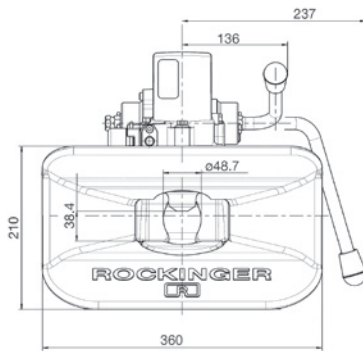

RO500 (Typ RO500)

DE Standard-Anhängerkupplung, bolzengelöst

EN Standard towing hitch, bolt-released

a = 50 mm
DIN 74053/ECE R55 Kl. D

* (...) = G3

	a (mm)	b (mm)	c (mm)	d (mm)	e (mm)	f (mm)	T (mm)	T (mm)	C (mm)
RO500x31	120	55	155	90	15	74	11-32	max. 32	22
RO500x41	140	80	180	120	17	84	11-35	max. 35	23,5
RO500x50	160	100	200	140	21	94	11-35	max. 35	23,5

Technische Daten • Technical data

	(mm)	D (kN)	Dc (kN)	S (kg)	V (kN)	(kg)	ECE	ROE
RO500A31004	120 x 55	70	70	500/700	26,4/24	32	E1 55R-01 0355	ROE70970
RO500B31004	120 x 55	70	70	500/700	26,4/24	32	E1 55R-01 0355	ROE70970
RO500A41004	140 x 80	100	91,5	1000	31,2	37	E1 55R-01 0354	ROE70952
RO500A50004	160 x 100	130	90	1000	35	38	E1 55R-01 1784	ROE70509

Aufrüstsätze • Upgrade kits

Beschreibung	Description	ROE
RC-MS Mechanische Fernbedienung	RC-MS Mechanical remote control	ROE70962
RC-PCC Elektropneumatische Fernbedienung – Kabine	RC-PCC Electropneumatic remote operation – Cabin	ROE70844C
RI-BC Elektrische Fernanzeige, Anzeige in der Kabine	RI-BC In-cab status indicator, display in the cab	ROE70936
LubeTronic AK1	LubeTronic AK1	ROE71624-1