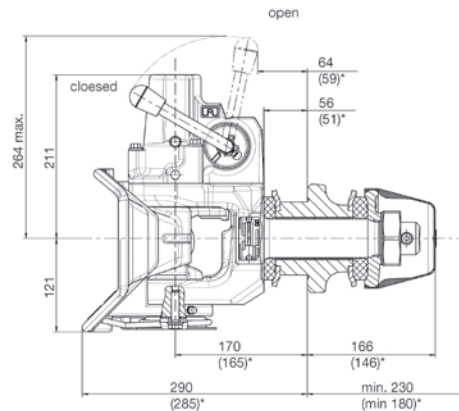

RO500 (Typ RO500)

DE Standard-Anhängerkupplung, bolzengelöst

EN Standard towing hitch, bolt-released

a = 50 mm
DIN 74053/ECE R55 Kl. D

* (...) = G3

	a (mm)	b (mm)	c (mm)	d (mm)	e (mm)	f (mm)	T (mm)	T (mm)	C (mm)
RO500x31	120	55	155	90	15	74	11-32	max. 32	22
RO500x41	140	80	180	120	17	84	11-35	max. 35	23,5
RO500x50	160	100	200	140	21	94	11-35	max. 35	23,5

Technische Daten • Technical data

	(mm)	D (kN)	Dc (kN)	S (kg)	V (kN)	(kg)	ECE	ROE
RO500A31004	120 x 55	70	70	500/700	26,4/24	32	E1 55R-01 0355	ROE70970
RO500B31004	120 x 55	70	70	500/700	26,4/24	32	E1 55R-01 0355	ROE70970
RO500A41004	140 x 80	100	91,5	1000	31,2	37	E1 55R-01 0354	ROE70952
RO500A50004	160 x 100	130	90	1000	35	38	E1 55R-01 1784	ROE70509

Aufrüstsätze • Upgrade kits

Beschreibung	Description	ROE
RC-MS Mechanische Fernbedienung	RC-MS Mechanical remote control	ROE70962
RC-PCC Elektropneumatische Fernbedienung – Kabine	RC-PCC Electropneumatic remote operation – Cabin	ROE70844C
RI-BC Elektrische Fernanzeige, Anzeige in der Kabine	RI-BC In-cab status indicator, display in the cab	ROE70936
LubeTronic AK1	LubeTronic AK1	ROE71624-1