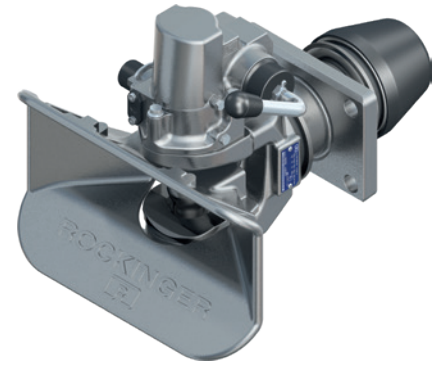

RO500 (Typ RO500)

DE Standard-Anhängerkupplung, bolzengelöst

EN Standard towing hitch, bolt-released

a = 50 mm
DIN 74053/ECE R55 Kl. D

* (...) = G3

	a (mm)	b (mm)	c (mm)	d (mm)	e (mm)	f (mm)	T (mm)	T (mm)	C (mm)
RO500x31	120	55	155	90	15	74	11-32	max. 32	22
RO500x41	140	80	180	120	17	84	11-35	max. 35	23,5
RO500x50	160	100	200	140	21	94	11-35	max. 35	23,5

Technische Daten • Technical data

	(mm)	D (kN)	Dc (kN)	S (kg)	V (kN)	(kg)	ECE	ROE
RO500A31004	120 x 55	70	70	500/700	26,4/24	32	E1 55R-01 0355	ROE70970
RO500B31004	120 x 55	70	70	500/700	26,4/24	32	E1 55R-01 0355	ROE70970
RO500A41004	140 x 80	100	91,5	1000	31,2	37	E1 55R-01 0354	ROE70952
RO500A50004	160 x 100	130	90	1000	35	38	E1 55R-01 1784	ROE70509

Aufrüstsätze • Upgrade kits

Beschreibung	Description	ROE
RC-MS Mechanische Fernbedienung	RC-MS Mechanical remote control	ROE70962
RC-PCC Elektropneumatische Fernbedienung – Kabine	RC-PCC Electropneumatic remote operation – Cabin	ROE70844C
RI-BC Elektrische Fernanzeige, Anzeige in der Kabine	RI-BC In-cab status indicator, display in the cab	ROE70936
LubeTronic AK1	LubeTronic AK1	ROE71624-1