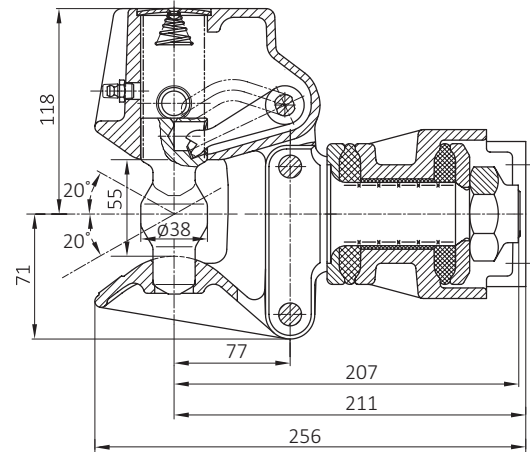

RO253

DE Drehbare Anhängerkupplung für Transporter

EN Rotable towing hitch for light trucks

a = 40 mm
 DIN 74054/ECE R55 Kl. S
 für Zugöse CH • for towing eye CH

	a (mm)	b (mm)	c (mm)	d (mm)	e (mm)
RO253B11	83	56	112	96	10,5
RO253B04	85	45	112	96	13

Technische Daten • Technical data

	(mm)	D (kN)	Dc (kN)	S (kg)	V (kN)	(kg)	ECE	ROE
RO253B04000	85 x 45	40	40	300	14,2	10	no ECE	ROE70879
RO253B04540	85 x 45	40	22	300	14,2	10	no ECE	inkl. • incl.
RO253B11000	83 x 56	35	35	250	12	9	no ECE	ROE70878
RO253B11540	83 x 56	35	20	250	12	9	no ECE	inkl. • incl.

RO253

Ersatzteile • Spare parts

★ kein Ersatzteil
no spare part

Pos.	Beschreibung	Description	verwendbar für • suitable for	ROE	
01	Kupplungskopf kompl.	Hitch head complete		ROE71065	1
02	Kupplungsbolzen	Coupling pin		ROE47097	1
03	Sicherung	Safety pin		ROE70618	1
04	Reparatursatz Sperrhebel	Repair kit locking lever		ROE70926	1
05	Schraubensatz	Bolt set		ROE70868	1
06	Reparatursatz Federung	Repair kit suspension		ROE70872	1
07	Schraubensatz 10.9	Bolt set 10.9	RO253x0400x	ROE70879	1
07	Schraubensatz 10.9	Bolt set 10.9	RO253x0600x	ROE70880	1
07	Schraubensatz 10.9	Bolt set 10.9	RO253x1100x	ROE70878	1
08	Konusscheibe	Conical disk		ROE59262	1
09	Kronenmutter	Castle nut		ROE31103	1
10	Druckscheibe	Thrust washer		ROE45131	1