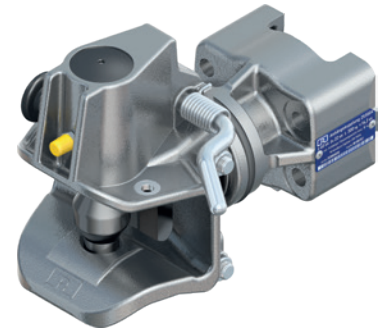

RO253

DE Drehbare Anhängerkupplung für Transporter

EN Rotable towing hitch for light trucks

a = 40 mm
 DIN 74054/ECE R55 Kl. S
 für Zugöse CH • for towing eye CH

	a (mm)	b (mm)	c (mm)	d (mm)	e (mm)
RO253B11	83	56	112	96	10,5
RO253B04	85	45	112	96	13

Technische Daten • Technical data

	(mm)	D (kN)	Dc (kN)	S (kg)	V (kN)	(kg)	ECE	ROE
RO253B04000	85 x 45	40	40	300	14,2	10	no ECE	ROE70879
RO253B04540	85 x 45	40	22	300	14,2	10	no ECE	inkl. • incl.
RO253B11000	83 x 56	35	35	250	12	9	no ECE	ROE70878
RO253B11540	83 x 56	35	20	250	12	9	no ECE	inkl. • incl.

RO253

Ersatzteile • Spare parts

★ kein Ersatzteil
no spare part

Pos.	Beschreibung	Description	verwendbar für • suitable for	ROE	
01	Kupplungskopf kompl.	Hitch head complete		ROE71065	1
02	Kupplungsbolzen	Coupling pin		ROE47097	1
03	Sicherung	Safety pin		ROE70618	1
04	Reparatursatz Sperrhebel	Repair kit locking lever		ROE70926	1
05	Schraubensatz	Bolt set		ROE70868	1
06	Reparatursatz Federung	Repair kit suspension		ROE70872	1
07	Schraubensatz 10.9	Bolt set 10.9	RO253x0400x	ROE70879	1
07	Schraubensatz 10.9	Bolt set 10.9	RO253x0600x	ROE70880	1
07	Schraubensatz 10.9	Bolt set 10.9	RO253x1100x	ROE70878	1
08	Konusscheibe	Conical disk		ROE59262	1
09	Kronenmutter	Castle nut		ROE31103	1
10	Druckscheibe	Thrust washer		ROE45131	1