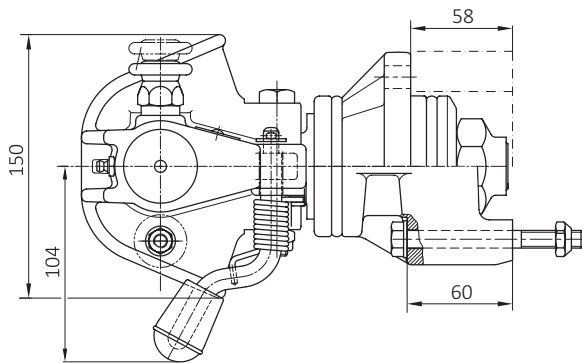

RO253

DE Drehbare Anhängerkupplung für Transporter

EN Rotable towing hitch for light trucks

a = 40 mm
 DIN 74054/ECE R55 Kl. S
 für Zugöse CH • for towing eye CH

	a (mm)	b (mm)	c (mm)	d (mm)	e (mm)
RO253B11	83	56	112	96	10,5
RO253B04	85	45	112	96	13

Technische Daten • Technical data

	(mm)	D (kN)	Dc (kN)	S (kg)	V (kN)	(kg)	ECE	ROE
RO253B04000	85 x 45	40	40	300	14,2	10	no ECE	ROE70879
RO253B04540	85 x 45	40	22	300	14,2	10	no ECE	inkl. • incl.
RO253B11000	83 x 56	35	35	250	12	9	no ECE	ROE70878
RO253B11540	83 x 56	35	20	250	12	9	no ECE	inkl. • incl.

RO253

Ersatzteile • Spare parts

★ kein Ersatzteil
no spare part

Pos.	Beschreibung	Description	verwendbar für • suitable for	ROE	
01	Kupplungskopf kompl.	Hitch head complete		ROE71065	1
02	Kupplungsbolzen	Coupling pin		ROE47097	1
03	Sicherung	Safety pin		ROE70618	1
04	Reparatursatz Sperrhebel	Repair kit locking lever		ROE70926	1
05	Schraubensatz	Bolt set		ROE70868	1
06	Reparatursatz Federung	Repair kit suspension		ROE70872	1
07	Schraubensatz 10.9	Bolt set 10.9	RO253x0400x	ROE70879	1
07	Schraubensatz 10.9	Bolt set 10.9	RO253x0600x	ROE70880	1
07	Schraubensatz 10.9	Bolt set 10.9	RO253x1100x	ROE70878	1
08	Konusscheibe	Conical disk		ROE59262	1
09	Kronenmutter	Castle nut		ROE31103	1
10	Druckscheibe	Thrust washer		ROE45131	1