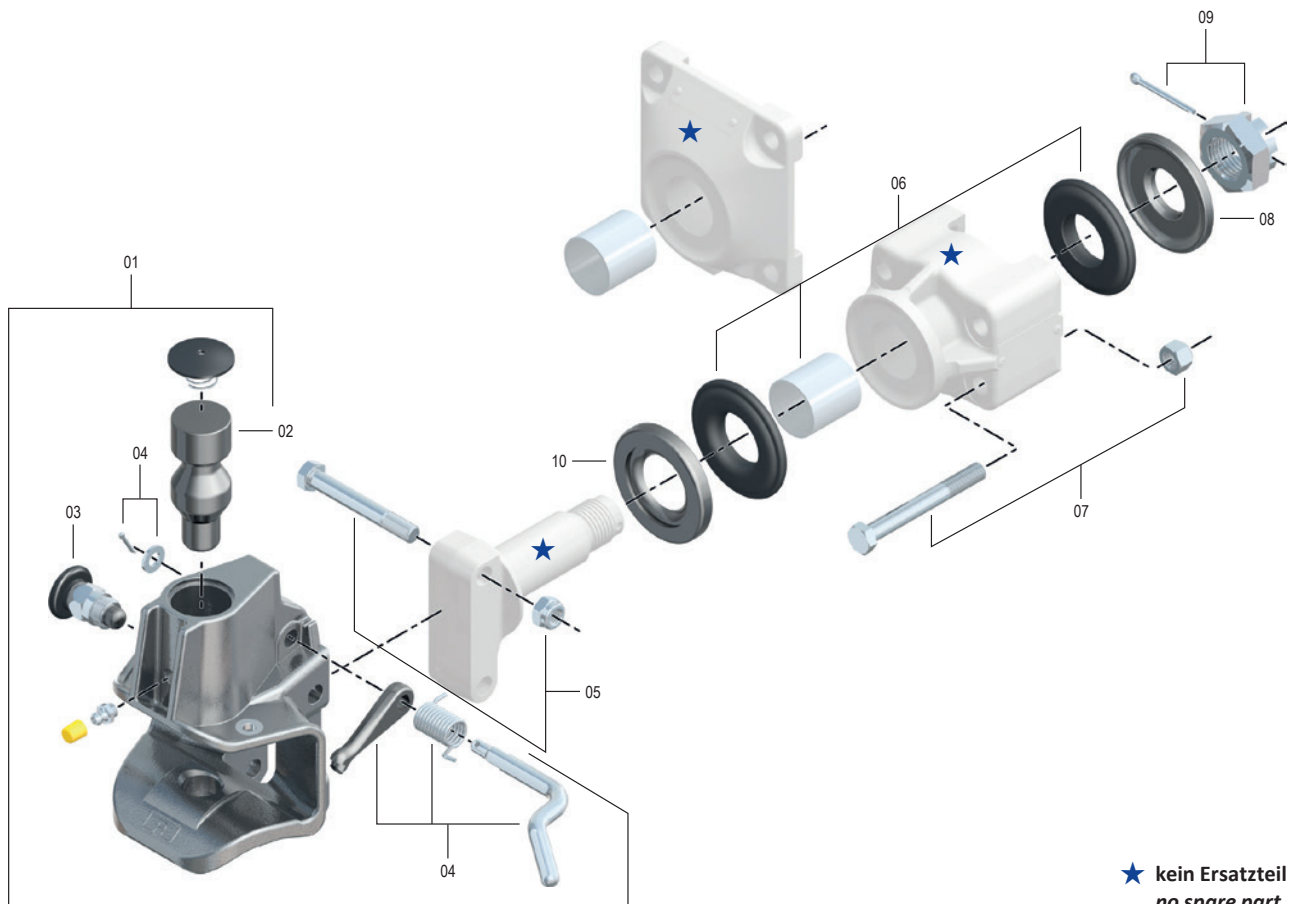

RO253

DE Drehbare Anhängerkupplung für Transporter

EN Rotable towing hitch for light trucks

a = 40 mm
 DIN 74054/ECE R55 Kl. S
 für Zugöse CH • for towing eye CH

	a (mm)	b (mm)	c (mm)	d (mm)	e (mm)
RO253B11	83	56	112	96	10,5
RO253B04	85	45	112	96	13

Technische Daten • Technical data

	(mm)	D (kN)	Dc (kN)	S (kg)	V (kN)	(kg)	ECE	ROE
RO253B04000	85 x 45	40	40	300	14,2	10	no ECE	ROE70879
RO253B04540	85 x 45	40	22	300	14,2	10	no ECE	inkl. • incl.
RO253B11000	83 x 56	35	35	250	12	9	no ECE	ROE70878
RO253B11540	83 x 56	35	20	250	12	9	no ECE	inkl. • incl.

RO253

Ersatzteile • Spare parts

★ kein Ersatzteil
no spare part

Pos.	Beschreibung	Description	verwendbar für • suitable for	ROE	
01	Kupplungskopf kompl.	Hitch head complete		ROE71065	1
02	Kupplungsbolzen	Coupling pin		ROE47097	1
03	Sicherung	Safety pin		ROE70618	1
04	Reparatursatz Sperrhebel	Repair kit locking lever		ROE70926	1
05	Schraubensatz	Bolt set		ROE70868	1
06	Reparatursatz Federung	Repair kit suspension		ROE70872	1
07	Schraubensatz 10.9	Bolt set 10.9	RO253x0400x	ROE70879	1
07	Schraubensatz 10.9	Bolt set 10.9	RO253x0600x	ROE70880	1
07	Schraubensatz 10.9	Bolt set 10.9	RO253x1100x	ROE70878	1
08	Konusscheibe	Conical disk		ROE59262	1
09	Kronenmutter	Castle nut		ROE31103	1
10	Druckscheibe	Thrust washer		ROE45131	1