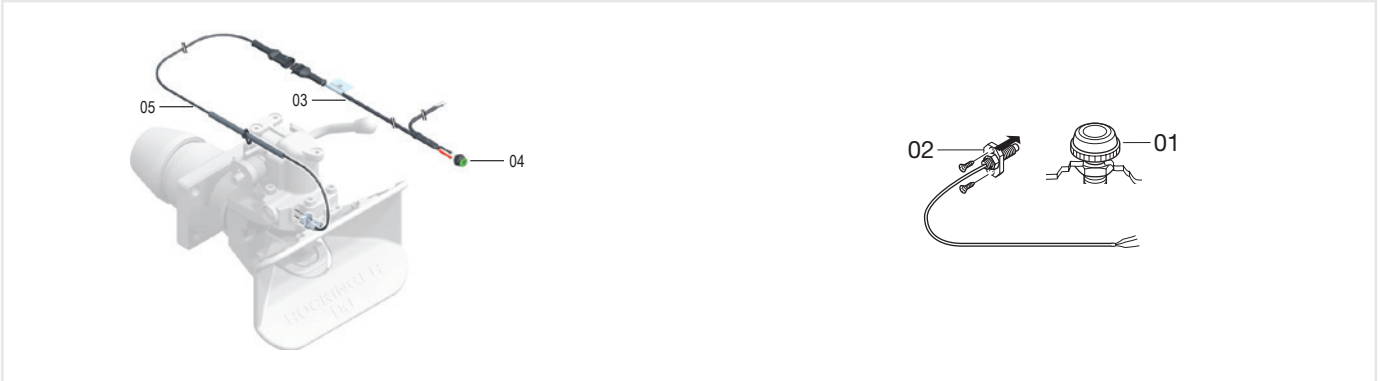

Elektrische Fernanzeige, Anzeige Heck (RI-BR) Electronic status indicator, display at the rear (RI-BR)

Remote Indicator – Basic Rear

ROE	geeignet für • suitable for
ROE71701	RO400, RO410, RO413, RO430, RO500x66, RO510, RO590

Elektrische Fernanzeige, Anzeige Kabine (RI-BC) Electronic status indicator, display in-cab (RI-BC)

Remote Indicator – Basic Cabin

ROE	geeignet für • suitable for
ROE70936	RO400-C, RO430, RO500, RO530-C, RO560-C, RO567 (RO57flex), RO570 (RO57)
ROE71654	RO400-1, RO413, RO430-2, RO500x66, RO510, RO567, RO590
ROE71954	Dashboard Integration Mercedes-Benz (Q9A) RO500x66, RO510

Ersatzteile • Spare parts

Pos.	Beschreibung	Description	ROE	
für • for ROE70936				
01	Kontrolleuchte	Indicator light	ROE90292	1
02	Fernanzeige-Geber	Remote display transmitter	ROE70986	1
für • for ROE71654				
03	Verlängerungskabel	Extension cable	ROE90453	1
04	LED	LED	ROE90451	1
05	Sensor für RI-BC	Sensor for RI-BC	ROE71655	1