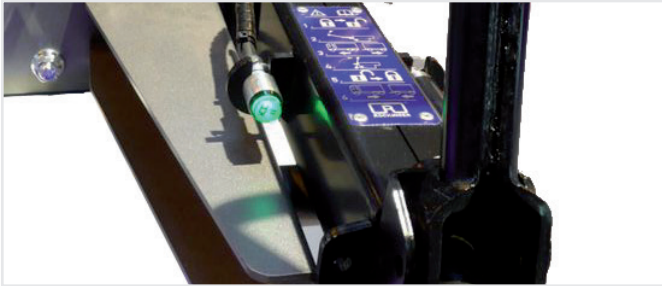

Elektrische Fernanzeige, Anzeige Heck (RI-BR) Electronic status indicator, display at the rear (RI-BR)

Remote Indicator – Basic Rear

ROE	geeignet für • suitable for
ROE71701	RO400, RO410, RO413, RO430, RO500x66, RO510, RO590

Elektrische Fernanzeige, Anzeige Kabine (RI-BC) Electronic status indicator, display in-cab (RI-BC)

Remote Indicator – Basic Cabin

ROE	geeignet für • suitable for
ROE70936	RO400-C, RO430, RO500, RO530-C, RO560-C, RO567 (RO57flex), RO570 (RO57)
ROE71654	RO400-1, RO413, RO430-2, RO500x66, RO510, RO567, RO590
ROE71954	Dashboard Integration Mercedes-Benz (Q9A) RO500x66, RO510