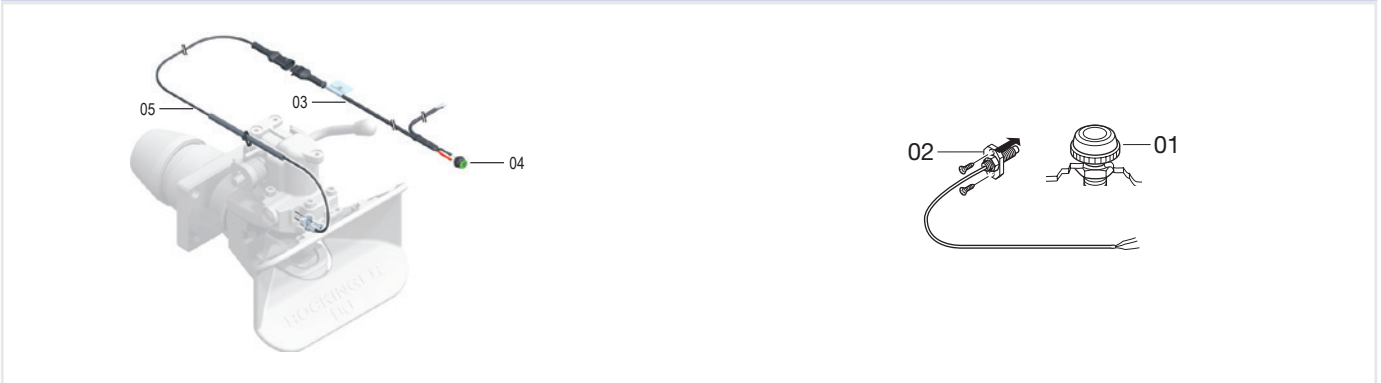

Elektrische Fernanzeige, Anzeige Heck (RI-BR) Electronic status indicator, display at the rear (RI-BR)

Remote Indicator – Basic Rear

ROE	geeignet für • suitable for
ROE71701	RO400, RO410, RO413, RO430, RO500x66, RO510, RO590

Elektrische Fernanzeige, Anzeige Kabine (RI-BC) Electronic status indicator, display in-cab (RI-BC)

Remote Indicator – Basic Cabin

ROE	geeignet für • suitable for
ROE70936	RO400-C, RO430, RO500, RO530-C, RO560-C, RO567 (RO57flex), RO570 (RO57)
ROE71654	RO400-1, RO413, RO430-2, RO500x66, RO510, RO567, RO590
ROE71954	Dashboard Integration Mercedes-Benz (Q9A) RO400-1, RO413, RO430-2, RO500x66, RO510, RO567, RO590

Ersatzteile • Spare parts

Pos.	Beschreibung	Description	ROE	
für • for ROE70936				
01	Kontrollleuchte	Indicator light	ROE90292	1
02	Fernanzeige-Geber	Remote display transmitter	ROE70986	1
für • for ROE71654				
03	Verlängerungskabel	Extension cable	ROE90453	1
04	LED	LED	ROE90451	1
05	Sensor für RI-BC	Sensor for RI-BC	ROE71655	1