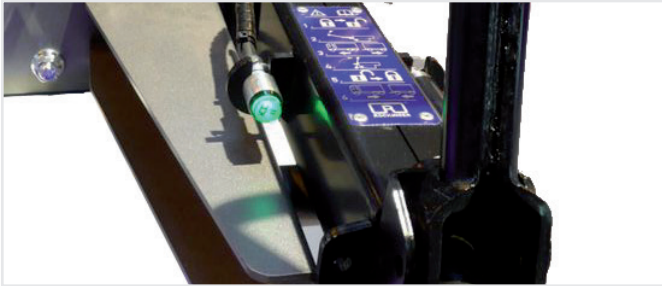

Elektrische Fernanzeige, Anzeige Heck (RI-BR) Electronic status indicator, display at the rear (RI-BR)

Remote Indicator – Basic Rear

ROE	geeignet für • suitable for
ROE71701	RO400, RO410, RO413, RO430, RO500x66, RO510, RO590

Elektrische Fernanzeige, Anzeige Kabine (RI-BC) Electronic status indicator, display in-cab (RI-BC)

Remote Indicator – Basic Cabin

ROE	geeignet für • suitable for
ROE70936	RO400-C, RO430, RO500, RO530-C, RO560-C, RO567 (RO57flex), RO570 (RO57)
ROE71654	RO400-1, RO413, RO430-2, RO500x66, RO510, RO567, RO590
ROE71954	Dashboard Integration Mercedes-Benz (Q9A) RO400-1, RO413, RO430-2, RO500x66, RO510, RO567, RO590