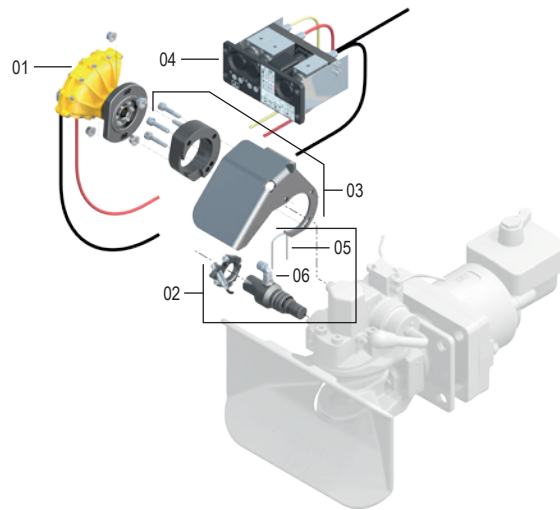

Elektropneumatische Fernbedienung – in der Kabine (RC-PCC) Electro pneumatic remote control – in-cab (RC-PCC)

Remote Control – Pneumatic Comfort Cabin

ROE

geeignet für • suitable for

ROE70844C

RO430, RO500 (ausgenommen • except RO50), RO530, RO560

Ersatzteile • Spare parts

Pos.	Beschreibung	Description	ROE	
01	Schwenkantrieb	Part-turn actuator	ROE71076	1
02	Sicherung pneum.	Safety system pneum.	ROE71077	1
03	Adapter	Adaptor	ROE71078	1
04	Steuereinheit	Control unit pneu.	ROE90299	1
05	Bügel	Bow	ROE35070	1
05, 06	Winkel-Einschraub-Verbinder	Angle-screwed-in connector	ROE90353	1